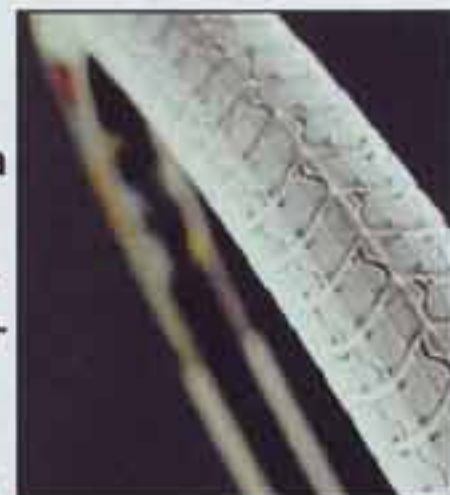

geax "va in bianco"

Le nuove distribuzioni in terra...
Le nuove distribuzioni in terra...
Le nuove distribuzioni in terra...